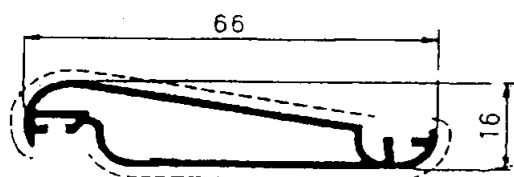

gr/ml 529

ALU3009 LAMELLA FISSA 50 x 10mm IN ALL. RIV.

ALU50933 MEZZA LAMELLA 54 x 12mm IN ALL. RIV.

SISTEMA DI PERSIANA MISTA ALUTEKNOW

ACCESSORI: MECCANISMO ORIENTABILE BIANCO-NERO-CARAMELLO

OES24UN10316 P.O. LAM. GOCCIA A 10 ELEM.