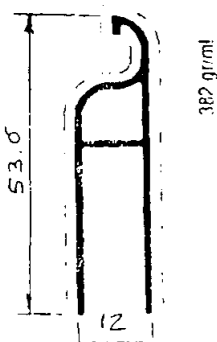

SISTEMA DI PERSIANA MISTA ALUTEKNOW

ALU50069 LAMELLA ORIENT. 66 x 16mm IN ALL. RIV.

gr/ml 529

ALU3009 LAMELLA FISSA 50 x 10mm IN ALL. RIV.

ALU50933 MEZZA LAMELLA 54 x 12mm IN ALL. RIV.