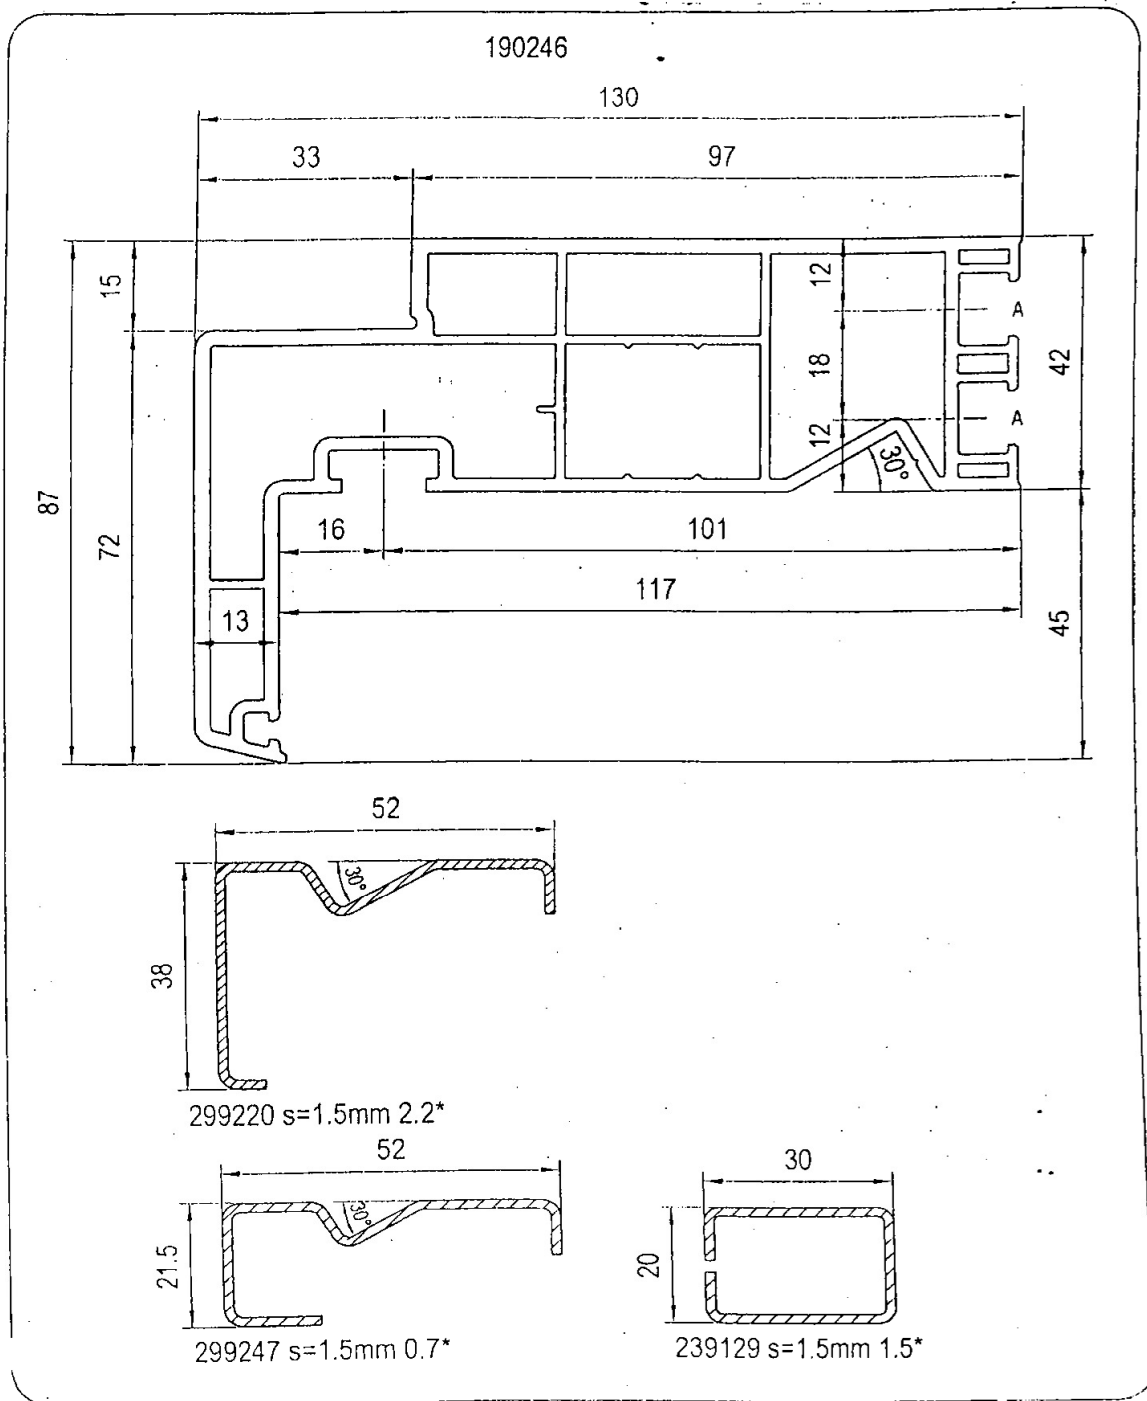

SISTEMA DI PERSIANA MISTA ALUTEKNOW

190246 TELAIO MONOBLOCCO IN PVC 130 x 87mm

299220 RINFORZO

SISTEMA DI PERSIANA MISTA ALUTEKNOW

190220 TELAIO RESTAURO IN PVC 87 x 58mm

299220 RINFORZO

299220 s=1.5mm 2.2*