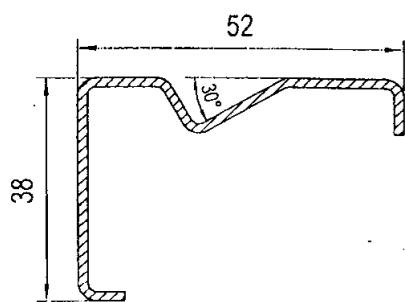

SISTEMA DI PERSIANA MISTA ALUTEKNOW

190246 TELAIO MONOBLOCCO IN PVC 130 x 87mm

299220 RINFORZO

SISTEMA DI PERSIANA MISTA ALUTEKNOW

190220 TELAIO RESTAURO IN PVC 87 x 58mm

299220 RINFORZO

299220 s=1.5mm 2.2*