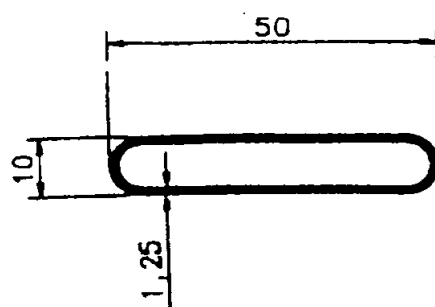

gr/ml 529

ALU3009 LAMELLA FISSA 50 x 10mm IN ALL. RIV.

ALU50933 MEZZA LAMELLA 54 x 12mm IN ALL. RIV.

SISTEMA DI PERSIANA MISTA ALUTEKNOW

ACCESSORI: MECCANISMO ORIENTABILE BIANCO-NERO-CARAMELLO

OES24UN10316 P.O. LAM. GOCCIA A 10 ELEM.