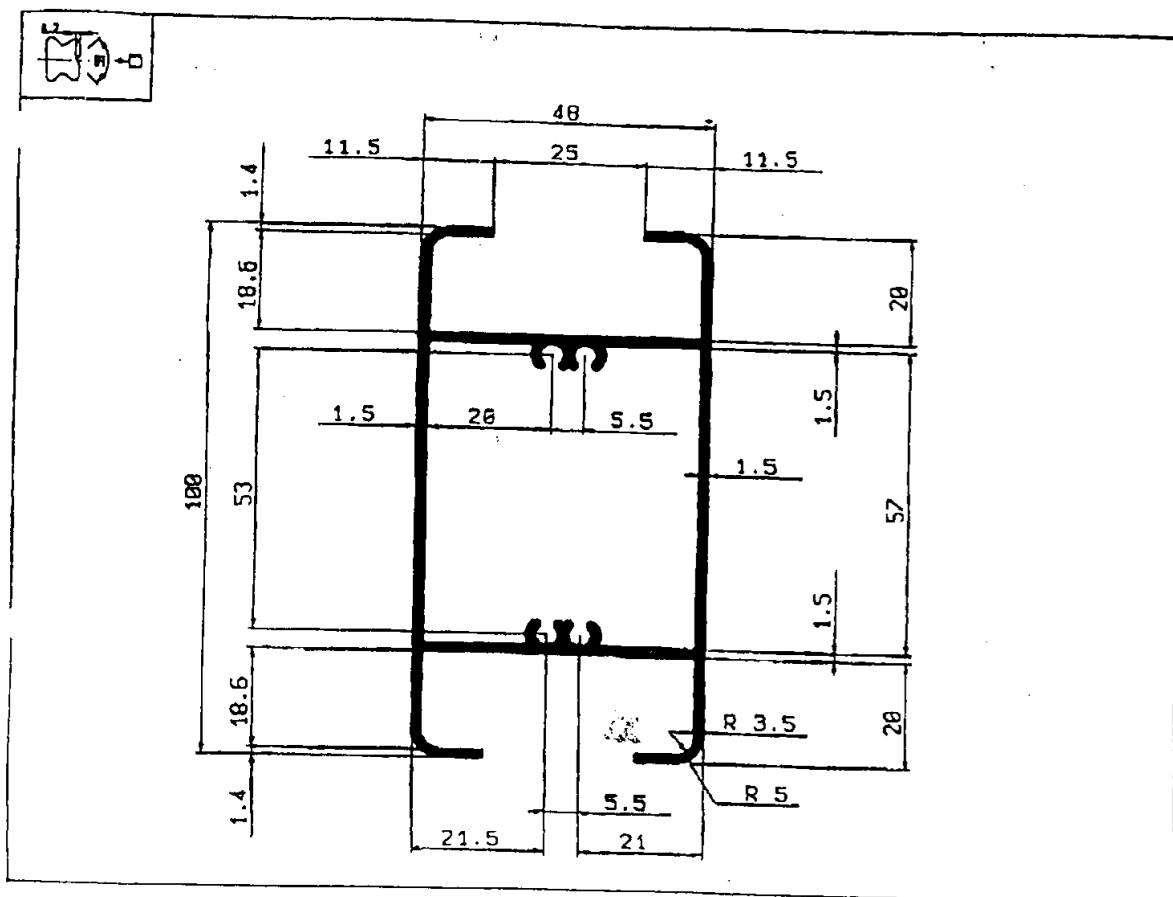

SISTEMA DI PERSIANA MISTA ALUTEKNOW

ALU52114 FASCIONE PERSIANA 100 x 48mm IN ALL. RIV.