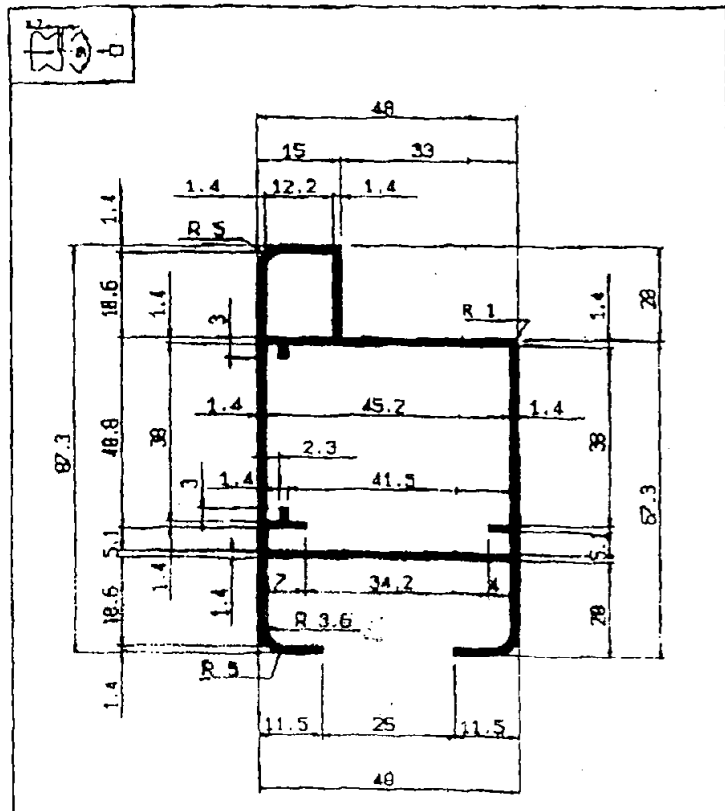

SISTEMA DI PERSIANA MISTA ALUTEKNOW

ALU51847 ANTA PERSIANA 87 x 48mm IN ALL. RIV.