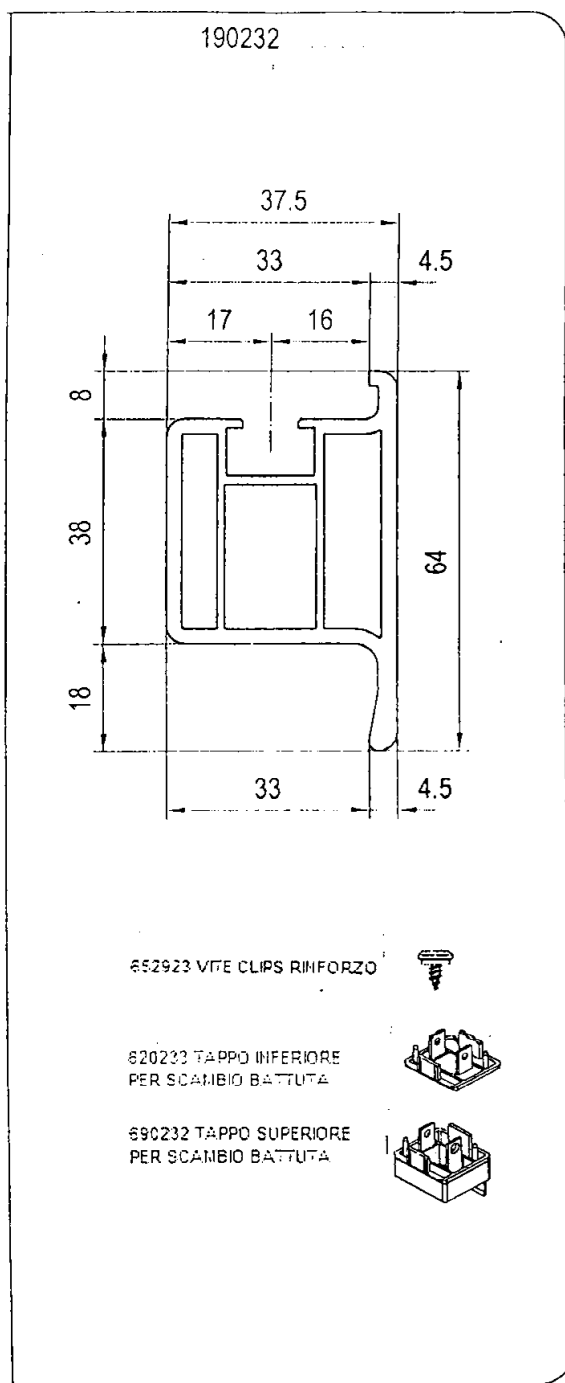

SISTEMA DI PERSIANA MISTA ALUTEKNOW

190232 SCAMBIO BATTUTA IN PVC 64mm