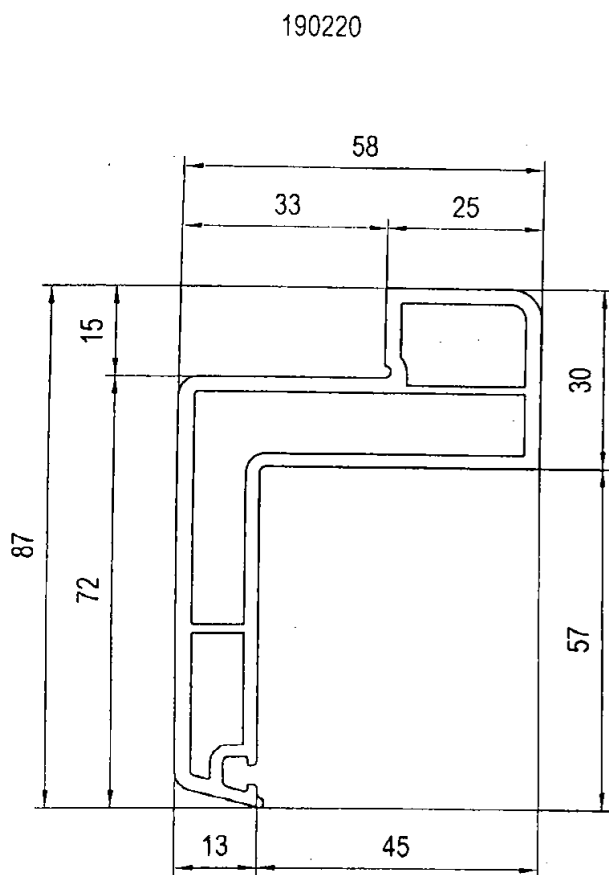

SISTEMA DI PERSIANA MISTA ALUTEKNOW

190246 TELAIO MONOBLOCCO IN PVC 130 x 87mm

299220 RINFORZO

SISTEMA DI PERSIANA MISTA ALUTEKNOW

190220 TELAIO RESTAURO IN PVC 87 x 58mm

299220 RINFORZO

299220 s=1.5mm 2.2*